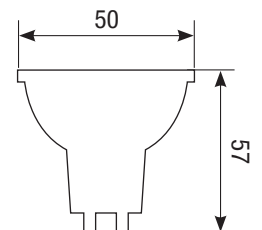

Spezifikationen

Produkt	
Nennleistung	6 W
Abmessungen	∅ 50 x 57 mm
Farbtemperatur	2700 K warmweiss
Farbwiedergabeindex	Ra 98
Nennlichtstrom	> 500 lm
Effizienz	~ 90 lm / W
Gewicht	35 g
Lebensdauer	> 30,000 hours
Betriebsspannung	AC 230V @ 50 Hz / 60 Hz
Gehäusematerial	UL94-5VA
Betriebstemperatur	-20 °C ~ +40 °C
Flicker	< 2,5 %
Dimmbar	3 Stufen Dimmung

Specifications

Products	
Power Consumed	6 W
Size	∅ 50 x 57 mm
CCT	2700 K warm-white
CRI	Ra 98
Total Lumen	> 500 lm
Efficacy	~ 90 lm / W
Weight	35 g
Life-span	> 30,000 hours
Input Voltage	AC 230 V @ 50 Hz / 60 Hz
Body (Heat Sink)	UL94-5VA
Operating Temperature	-20 °C ~ +40 °C
Flicker	< 2,5 %
Dimmable	3 Step Dimming

Lichtverteilungskurve Light Distribution Curve

Abmessungen (mm) Dimensions (mm)

Lichtspektrum / Light spectrum

Alle technische Änderungen und Irrtümer vorbehalten!
All technical changes and mistakes reserved!