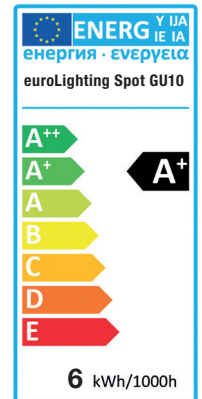

LED Spot GU10 / LED Spot GU10

Hoher CRI Wert, volles sonnenlichtähnliches Spektrum – Hohe Lichtausbeute, flickerfrei

- Bestückt mit Sonnenspektrum LED
- Hohe Lichtausbeute 90 lm/W
- Hoher CRI Wert Ra 98
- Sockel GU10
- Applikationen:
Haushalt, Büro, Hotel, Gewerbe
- Beste naturgetreue Farbwiedergabe
- Flickerfrei
- 3 Stufen Dimmung: 100 %, 40 %, 15 %

High CRI, Full spectrum natural light, High luminous efficacy, Long life-span, Flicker free

- Fitted with Sunspecrum LED
- Luminous efficacy 90 lm/W
- High CRI (Ra 98), High-visibility light
- Base GU10
- Applications:
Home, Commercial, Hotel, Office
- High natural color reproduction
- Flickering-free
- 3 Step Dimming: 100 %, 40 %, 15 %

Spezifikationen

Produkt	
Nennleistung	6 W
Abmessungen	∅ 50 x 57 mm
Farbtemperatur	2700 K warmweiss
Farbwiedergabeindex	Ra 98
Nennlichtstrom	> 500 lm
Effizienz	~ 90 lm / W
Gewicht	35 g
Lebensdauer	> 30,000 hours
Betriebsspannung	AC 230V @ 50 Hz / 60 Hz
Gehäusematerial	UL94-5VA
Betriebstemperatur	-20 °C ~ +40 °C
Flicker	< 2,5 %
Dimmbar	3 Stufen Dimmung

Specifications

Products	
Power Consumed	6 W
Size	∅ 50 x 57 mm
CCT	2700 K warm-white
CRI	Ra 98
Total Lumen	> 500 lm
Efficacy	~ 90 lm / W
Weight	35 g
Life-span	> 30,000 hours
Input Voltage	AC 230 V @ 50 Hz / 60 Hz
Body (Heat Sink)	UL94-5VA
Operating Temperature	-20 °C ~ +40 °C
Flicker	< 2,5 %
Dimmable	3 Step Dimming