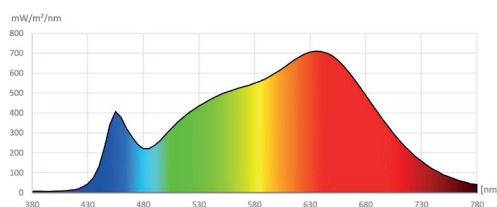

LED Spot GU10 / LED Spot GU10

Hoher CRI Wert, volles sonnenlichtähnliches Spektrum – Hohe Lichtausbeute, flickerfrei

- Bestückt mit Sonnenspektrum LED
- Hohe Lichtausbeute 90 lm/W
- Hoher CRI Wert Ra 98
- Sockel GU10
- Applikationen:
Haushalt, Büro, Hotel, Gewerbe
- Beste naturgetreue Farbwiedergabe
- Flickerfrei
- 3 Stufen Dimmung: 100 %, 40 %, 15 %

Spezifikationen

Produkt	
Nennleistung	6 W
Abmessungen	∅ 50 x 57 mm
Farbtemperatur	2700 K warmweiss
Farbwiedergabeindex	Ra 98
Nennlichtstrom	> 500 lm
Effizienz	~ 90 lm / W
Gewicht	35 g
Lebensdauer	> 30,000 hours
Betriebsspannung	AC 230V @ 50 Hz / 60 Hz
Gehäusematerial	UL94-5VA
Betriebstemperatur	-20 °C ~ +40 °C
Flicker	< 2,5 %
Dimmbar	3 Stufen Dimmung

Specifications

Products	
Power Consumed	6 W
Size	∅ 50 x 57 mm
CCT	2700 K warm-white
CRI	Ra 98
Total Lumen	> 500 lm
Efficacy	~ 90 lm / W
Weight	35 g
Life-span	> 30,000 hours
Input Voltage	AC 230 V @ 50 Hz / 60 Hz
Body (Heat Sink)	UL94-5VA
Operating Temperature	-20 °C ~ +40 °C
Flicker	< 2,5 %
Dimmable	3 Step Dimming

Lichtverteilungskurve Light Distribution Curve

Abmessungen (mm) Dimensions (mm)

Lichtspektrum / Light spectrum

Alle technische Änderungen und Irrtümer vorbehalten!
All technical changes and mistakes reserved!