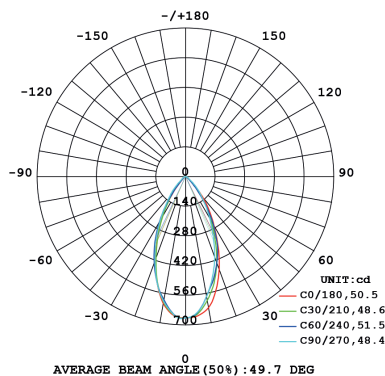

LED Spot GU10 / LED Spot GU10

Hoher CRI Wert, volles sonnenlichtähnliches Spektrum – Hohe Lichtausbeute, flickerfrei

- Bestückt mit Sonnenspektrum LED
- Hohe Lichtausbeute 90 lm/W
- Hoher CRI Wert Ra 98
- Sockel GU10
- Applikationen:
Haushalt, Büro, Hotel, Gewerbe
- Beste naturgetreue Farbwiedergabe
- Flickerfrei
- 3 Stufen Dimmung: 100 %, 40 %, 15 %

Spezifikationen

Produkt	
Nennleistung	6 W
Abmessungen	∅ 50 x 57 mm
Farbtemperatur	2700 K warmweiss
Farbwiedergabeindex	Ra 98
Nennlichtstrom	> 500 lm
Effizienz	~ 90 lm / W
Gewicht	35 g
Lebensdauer	> 30,000 hours
Betriebsspannung	AC 230V @ 50 Hz / 60 Hz
Gehäusematerial	UL94-5VA
Betriebstemperatur	-20 °C ~ +40 °C
Flicker	< 2,5 %
Dimmbar	3 Stufen Dimmung

Specifications

Products	
Power Consumed	6 W
Size	∅ 50 x 57 mm
CCT	2700 K warm-white
CRI	Ra 98
Total Lumen	> 500 lm
Efficacy	~ 90 lm / W
Weight	35 g
Life-span	> 30,000 hours
Input Voltage	AC 230 V @ 50 Hz / 60 Hz
Body (Heat Sink)	UL94-5VA
Operating Temperature	-20 °C ~ +40 °C
Flicker	< 2,5 %
Dimmable	3 Step Dimming

Lichtverteilungskurve Light Distribution Curve

Abmessungen (mm) Dimensions (mm)

Lichtspektrum / Light spectrum

Alle technische Änderungen und Irrtümer vorbehalten!
All technical changes and mistakes reserved!